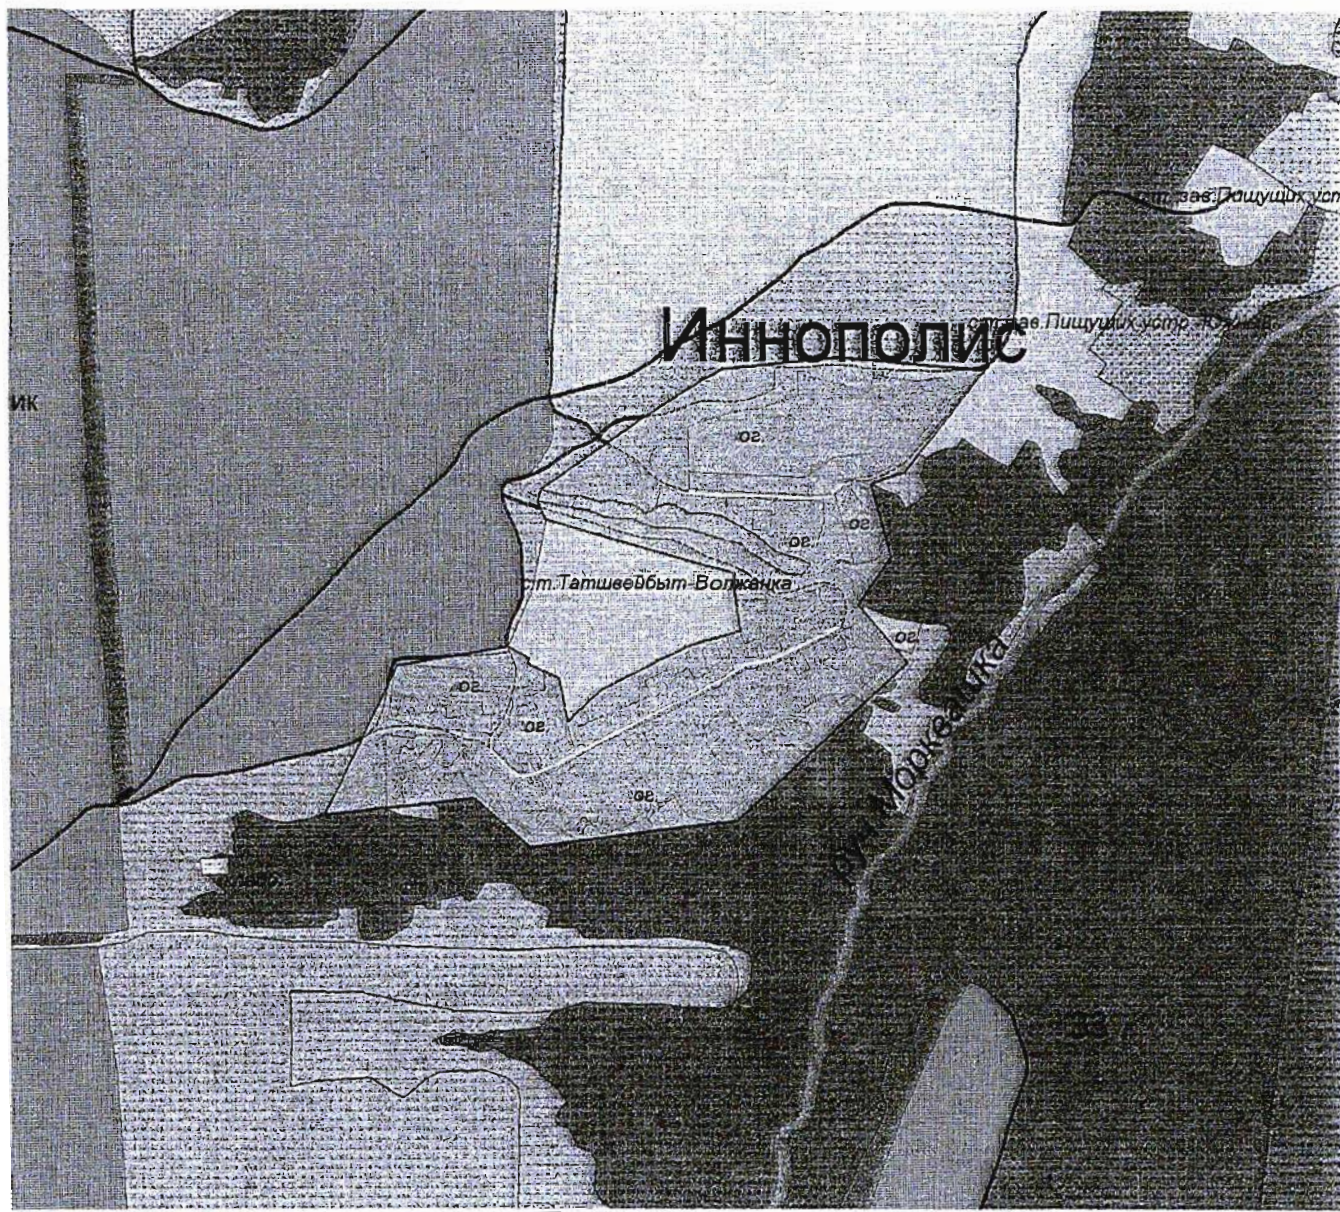

Схематическая карта
деревни Иннополис Верхнеуслонского района
Республики Татарстан

Масштаб 1:10000

Условные обозначения

- граница деревни Иннополис

Председатель Совета,
Глава Верхнеуслонского
муниципального района

М.Г. Зиятдинов